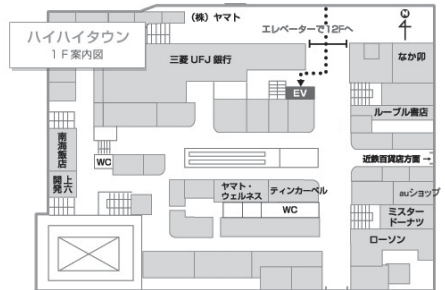

5階

6階

7階

8. 学園本館

1階

2階

3階

4階

6階

7階

9. 倉庫・クラブ棟

10. 学園2号館

6階

2階 ラーニング・commons

5階

1階

4階

3階 ラーニング・commons

11. 総合体育館 “Do夢”

1 階

2 階

3 階

4 階

12. 心理・教育相談センター

1階

2階

13. サテライト教室

上本町ハイハイタウン12階 1203号室 (社会福祉学研究科 臨床福祉学専攻)

14. 高校3号館

3階