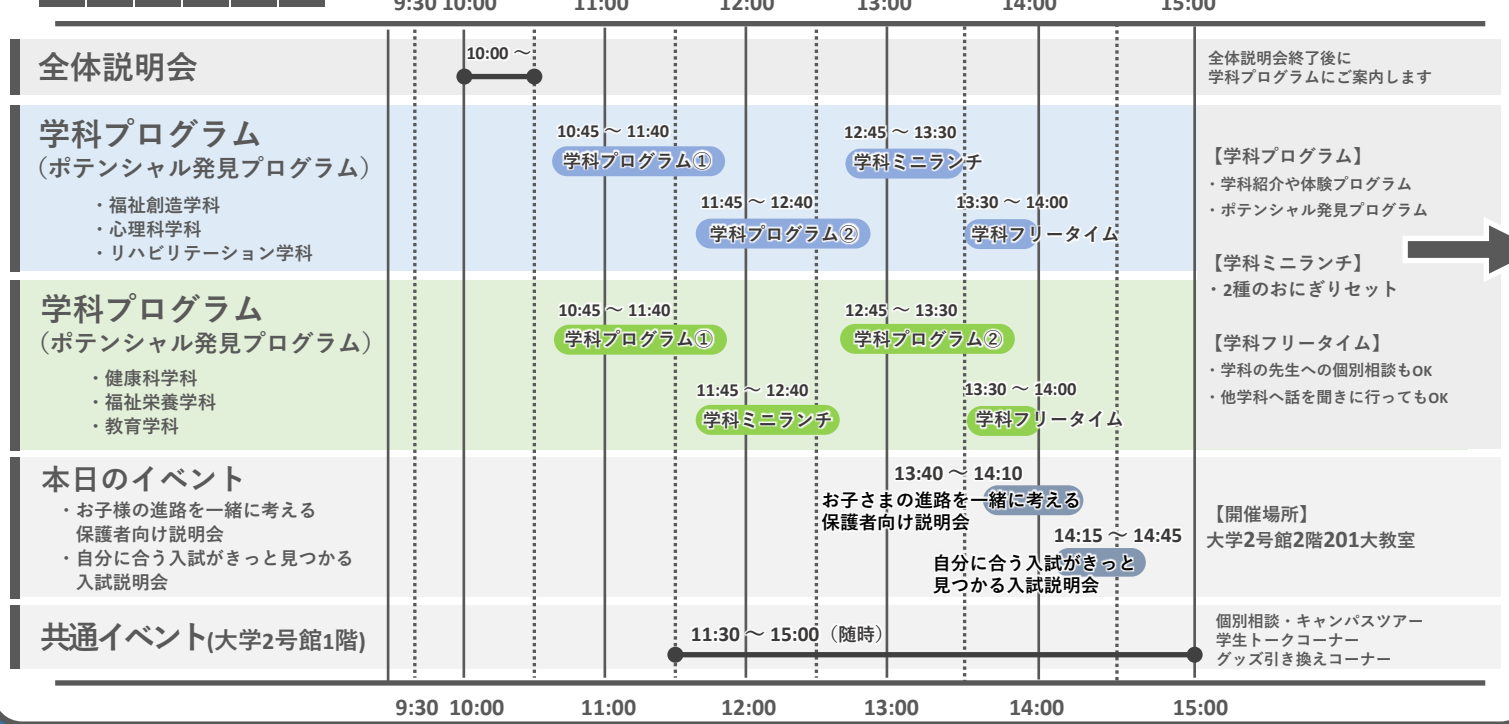

福科大オープンキャンパス

来学型

6/7(日) 10:00 ~ 15:00 (受付 9:30 開始)

スケジュール

学科イベント詳細

- 福祉創造学科**
 6つの体験ブースで福祉創造学科をまるごと体感！
- 心理科学科**
 ①あなたの性格を調べてみましょう
 ②「反応時間」から心を探ってみよう
- 健康科学科**
 ①心が整うってどんな感じ？～マインドフルネス～
 ②在学生・卒業生の話と保健室体験・個別相談
- 福祉栄養学科**
 ①ゼリーと肌の共通点とは？食品科学で解明！
 ②体験しよう！福祉栄養学科ってどんなトコ！？
- リハビリテーション学科**
理学療法学専攻
 ①教えて！リハビリテーション学科
 ②あなたの体はやわらかい？柔軟性チェック＆ストレッチ体験
作業療法学専攻
 ①教えて！リハビリテーション学科
 ②子どもの遊びと作業療法
 ～からだを使った遊びを体験しよう～
- 言語聴覚学専攻**
 ①教えて！リハビリテーション学科
 ②失語症ってどんな世界！？高次脳機能障害について知る
- 教育学科**
 ①地域子育て支援と最近の子育て家庭の食生活の変化
 ②学生と卒業生によるトーク

学校発バス時刻表

◆バス停は勾玉橋を渡って右側にあります◆

路線	発	11:00	11:30	12:00	12:15	12:40	13:20	13:40	14:00	14:15	14:35	14:50	15:00
近鉄大阪線 河内国分駅行き	発												
	着	11:00	11:30	12:00	12:15	12:40	13:20	13:40	14:00	14:15	14:35	14:50	15:00
近鉄南大阪線 古市駅行き	発												
	着	11:00	11:30	12:05	12:25	12:45	13:00	13:20	13:45	14:00	14:30	14:50	15:10
JR大和路線 高井田駅行き	発												
	着	11:00	11:30	12:00	12:15	12:40	13:00	13:20	13:40	14:00	14:15	14:35	14:50

※検定料免除は2027・2028・2029年度の入試において1人1回のみ適用

オープンキャンパスでの
学科プログラムに参加した方に
特典を用意しました！

あなたの夢を明確にして、福科大の専門教育をしっかり理解してほしいから
入学検定料から
1回の参加で **15,000円** 免除
2回の参加で **30,000円** 免除

※大学入学共通テスト利用選抜は10,000円を免除。 ※同日・同一期間内に2回参加しても1回の参加として扱います。